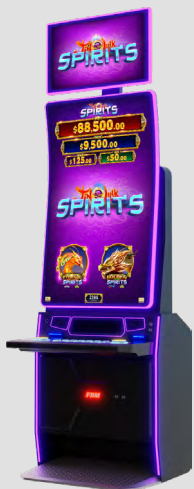

AURIA

- Revolucionario AMD Ryzen™ integrado v1000.
- Procesadores Quad núcleos Zen de 64 Bits.
- Gráficos AMD Radeon™ Vega integrados.
- Sistema de sonido 5.1 de alta calidad.
- Puerto USB externo para carga incorporado.
- Carga inalámbrica incorporada.
- Configuraciones de Auria:
  - Auria Clásica - 2 pantallas de 23.8" + pantalla superior 23.8"
  - Auria Tri - 3 pantallas de 27"
  - Auria Journey - Pantalla J de 49" + pantalla superior de 27"
  - Auria Inversa - Pantalla J invertida de 49" + pantalla superior de 27"
  - Auria Máxima - Pantalla plana de 49" + pantalla superior de 27"

AURIA

ESTAMOS A UN SOLO CLIC DE DISTANCIA

No pierda más tiempo. Si está interesado en saber más sobre nuestras máquinas de juego en venta, no dude en ponerse en [contacto](#) con nosotros en cualquier momento.